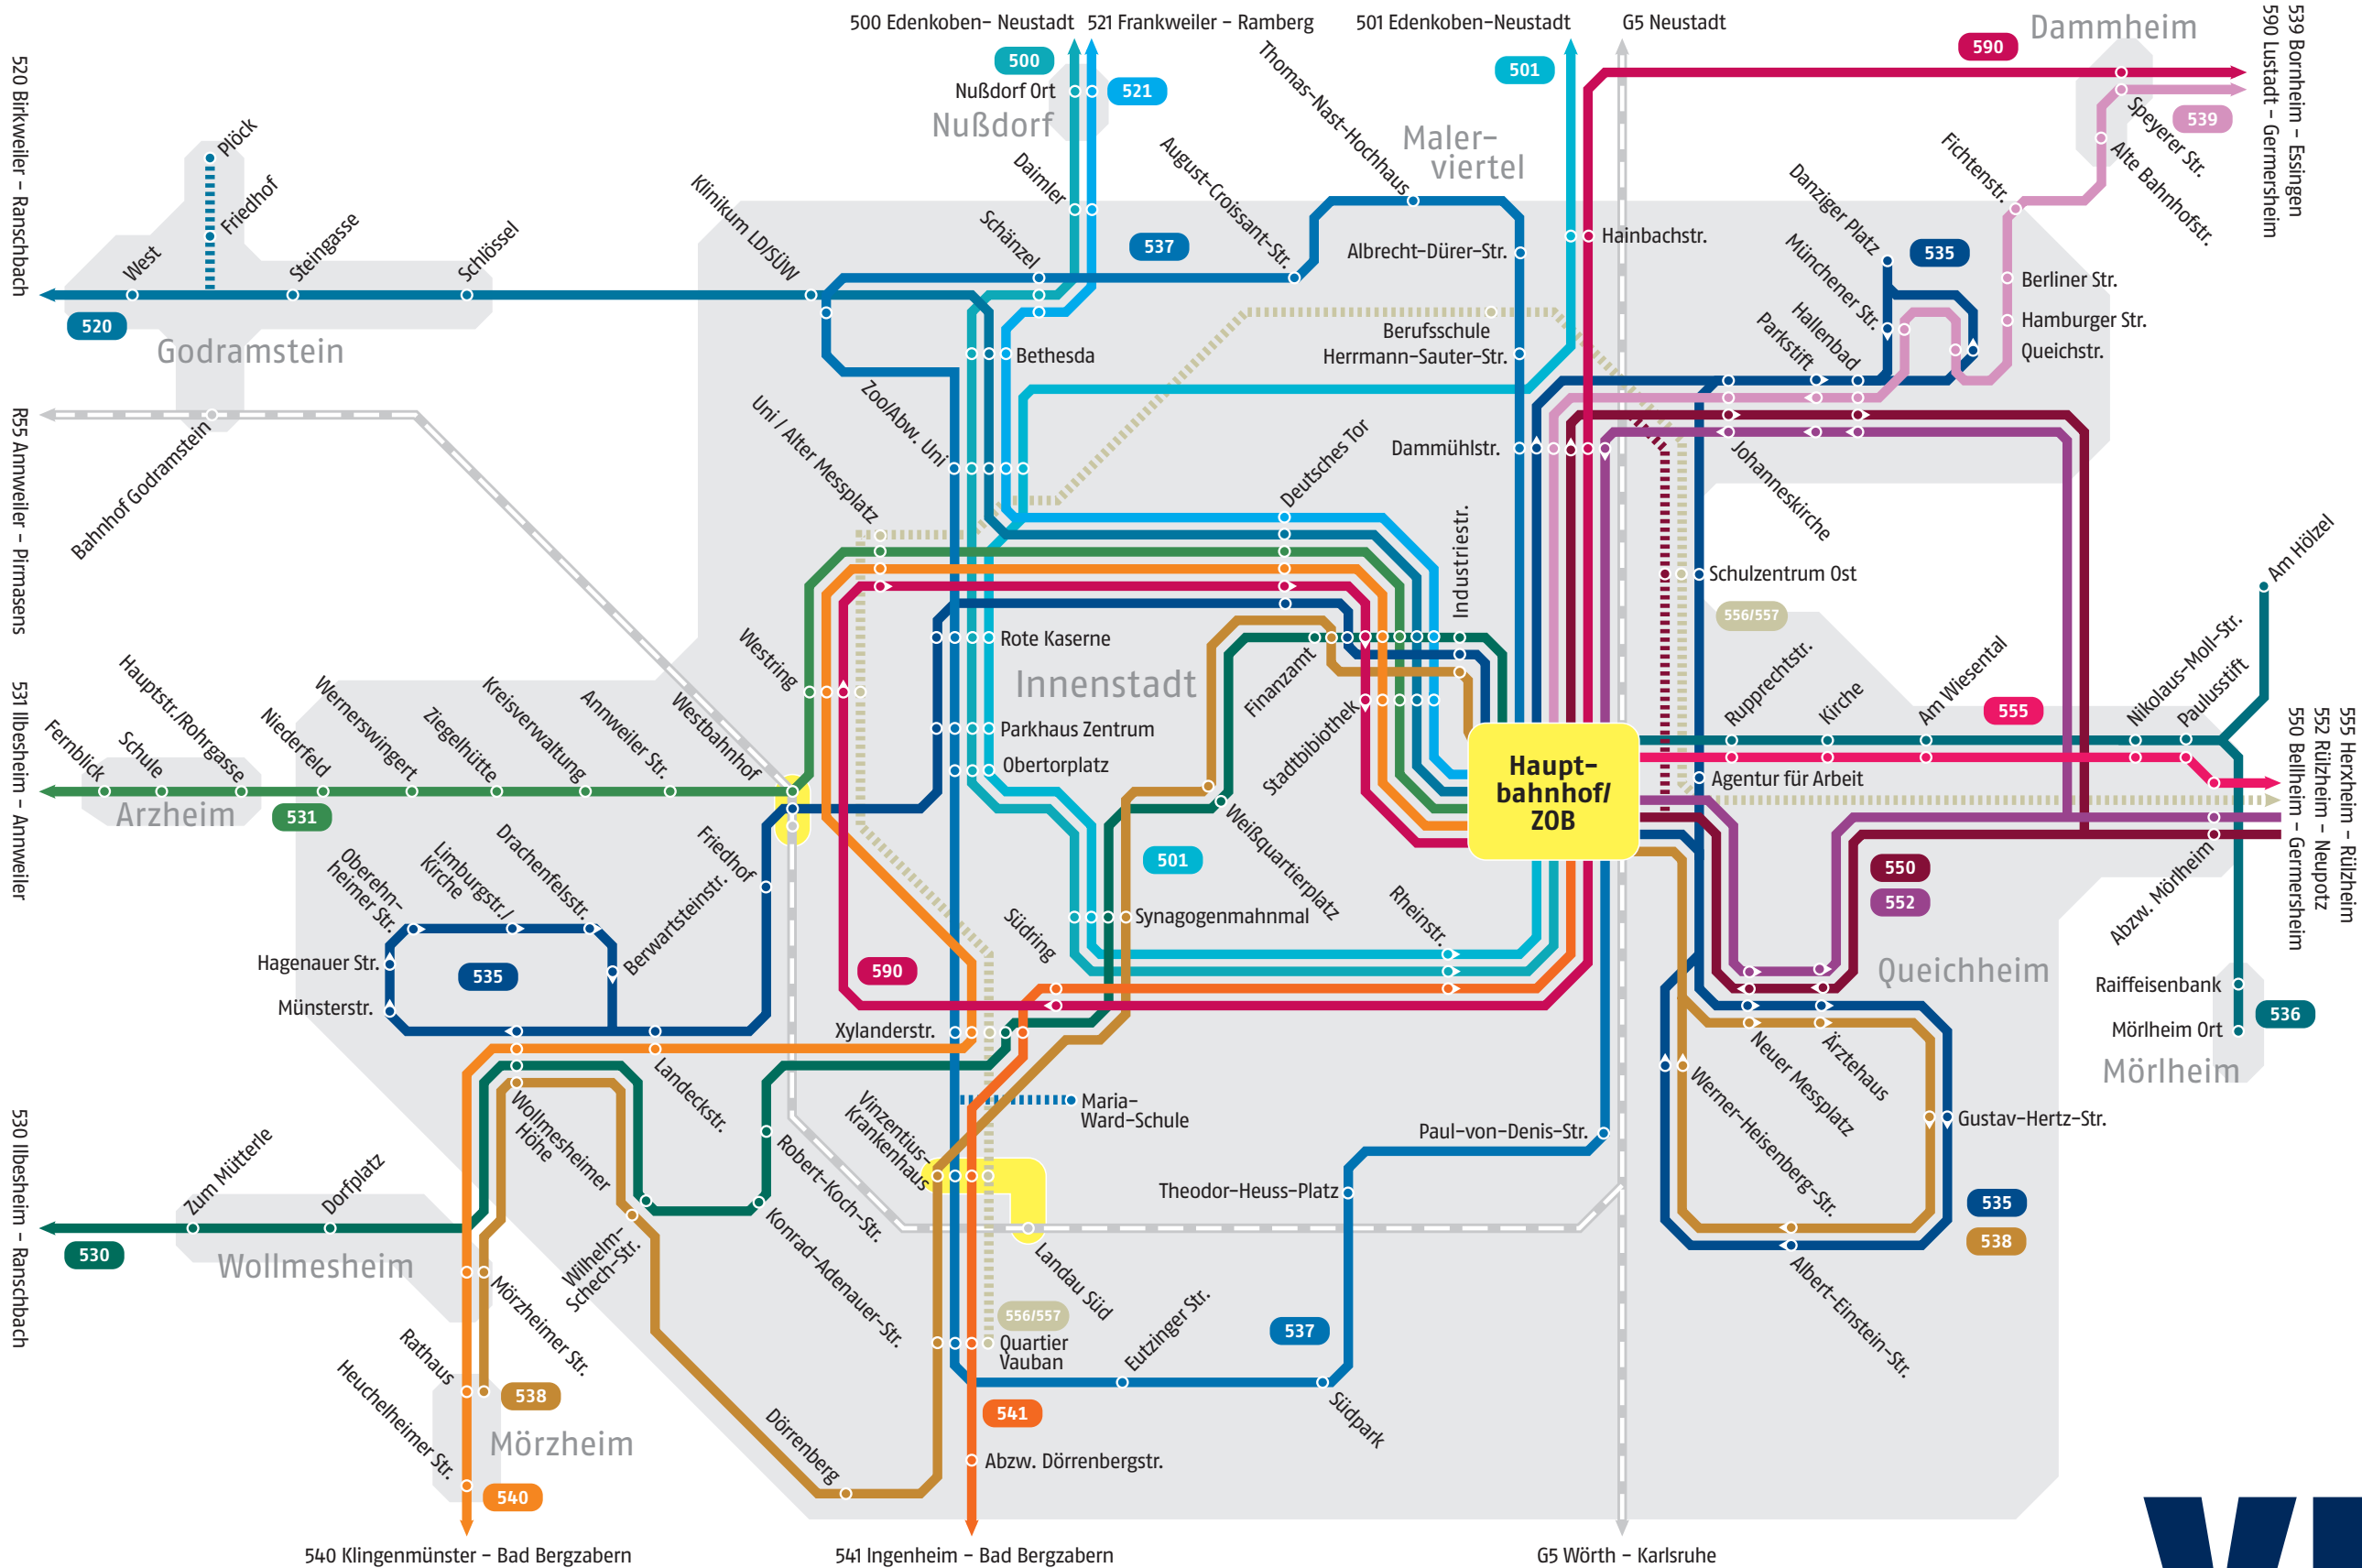

Linienetzplan Landau

Legende

- Haltestelle
- Haltestelle nur in eine Richtung
- Endstation
- Schulverkehr
- Bahn
- Umsteigemöglichkeiten
- Liniennummer

Stadt Landau in der Pfalz

VRN
VERKEHRSVERBUND RHEIN-NECKAR