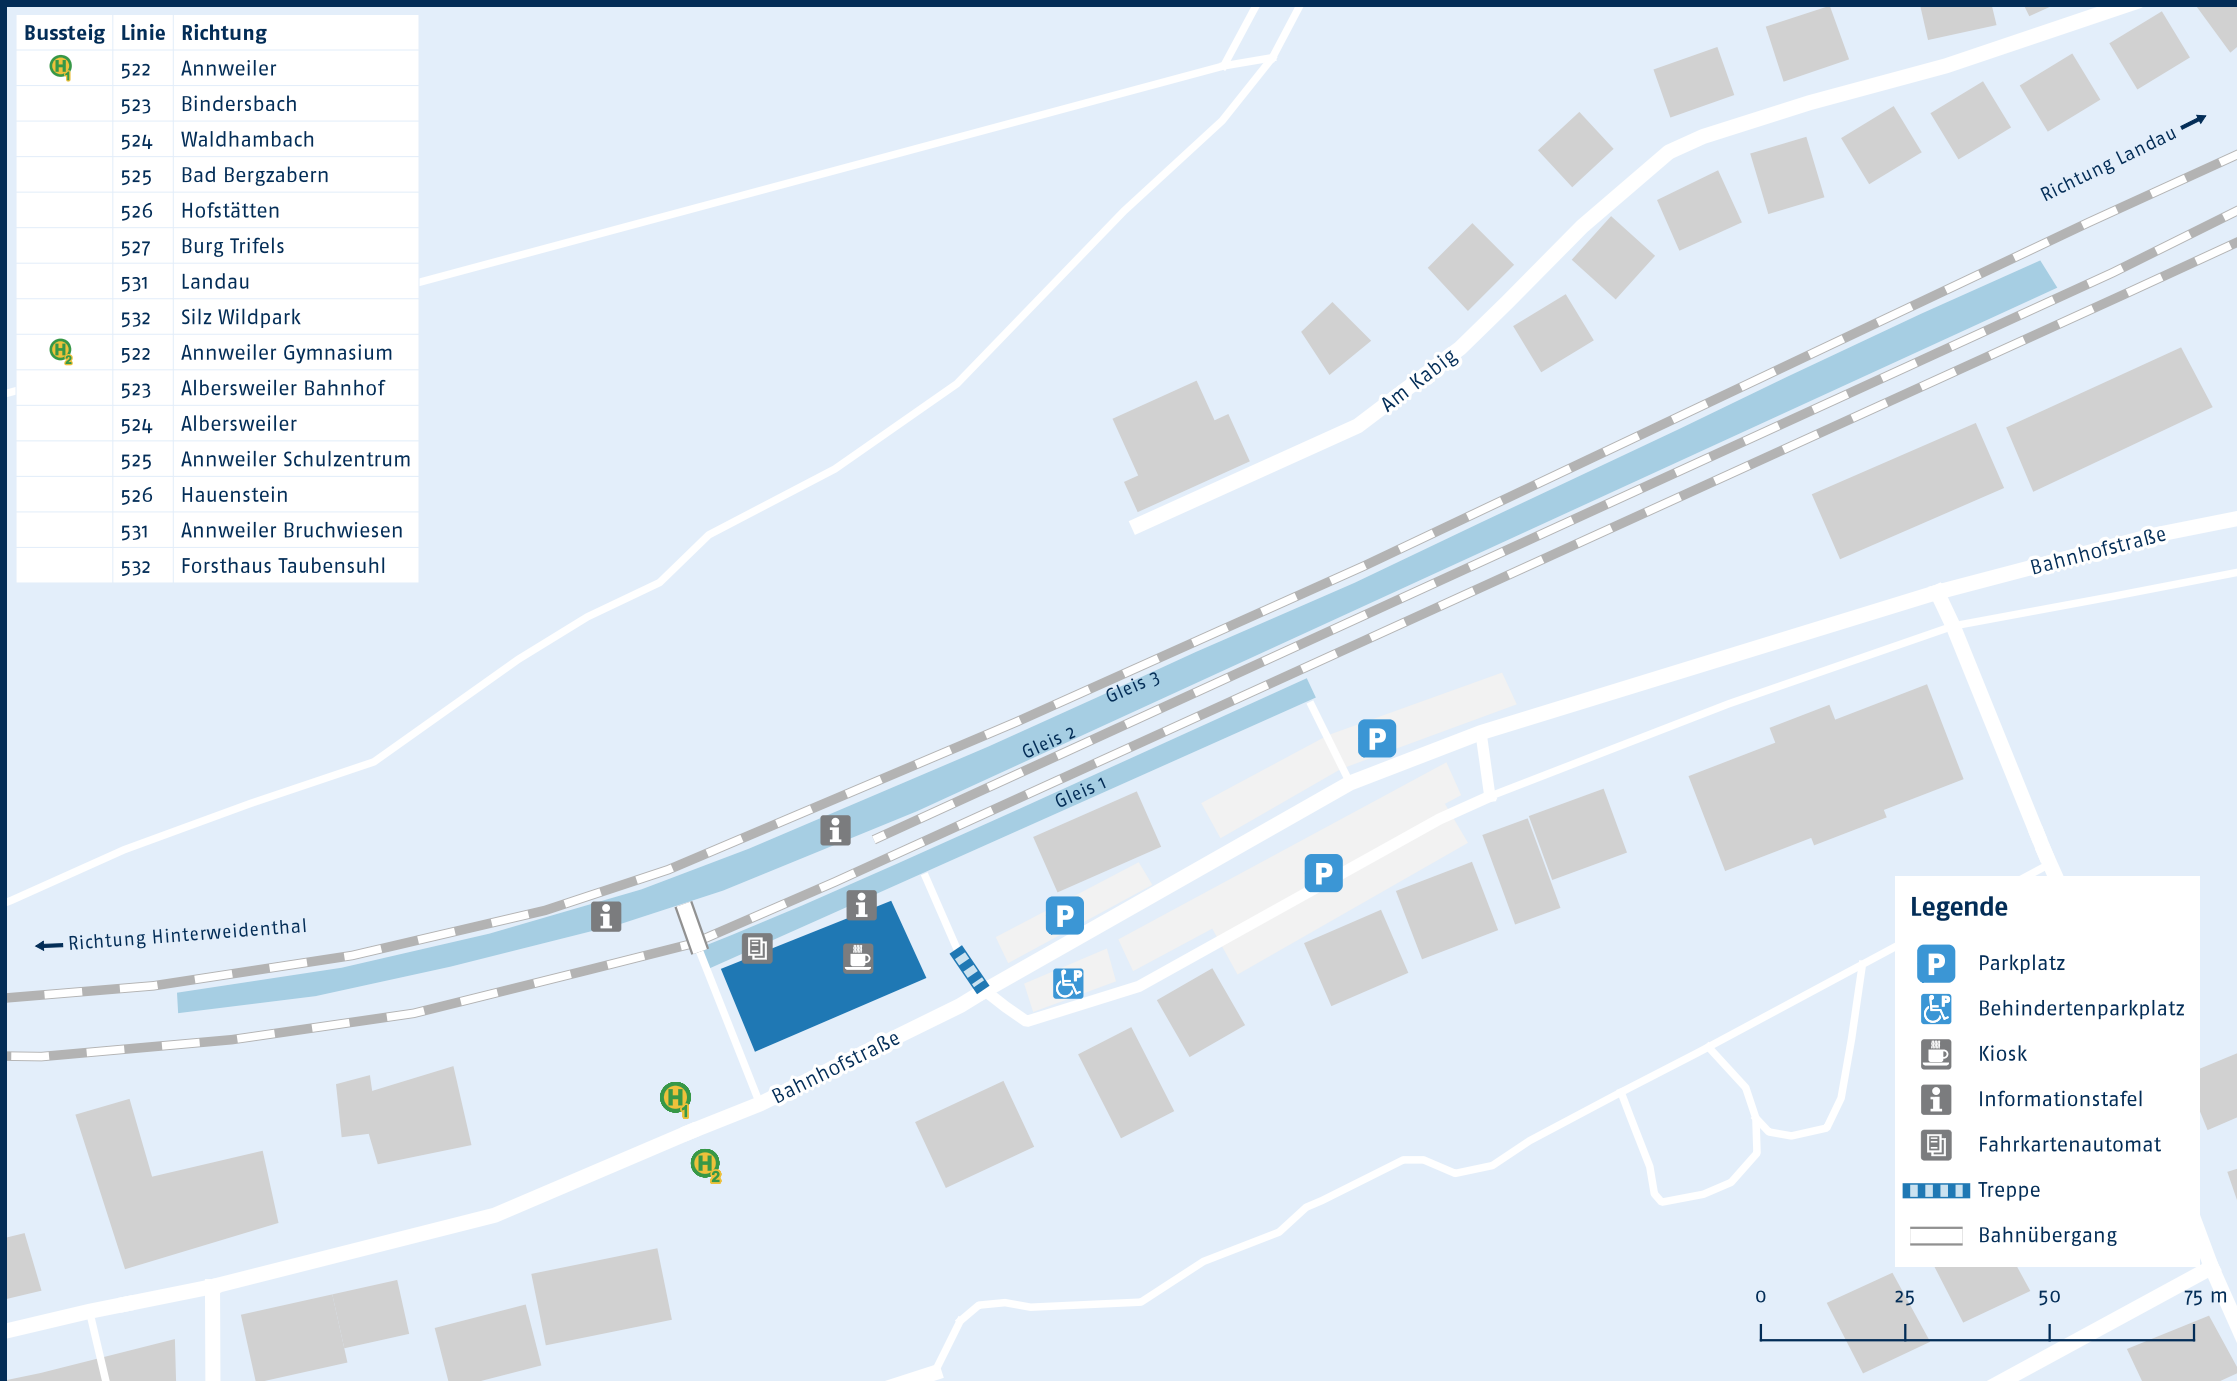

# Annweiler Bahnhof

Bussteig	Linie	Richtung
	522	Annweiler
	523	Bindersbach
	524	Waldhambach
	525	Bad Bergzabern
	526	Hofstätten
	527	Burg Trifels
	531	Landau
	532	Silz Wildpark
	522	Annweiler Gymnasium
	523	Albersweiler Bahnhof
	524	Albersweiler
	525	Annweiler Schulzentrum
	526	Hauenstein
	531	Annweiler Bruchwiesen
	532	Forsthaus Taubensuhl

**Legende**

- Parkplatz
- Behindertenparkplatz
- Kiosk
- Informationstafel
- Fahrkartenautomat
- Treppe
- Bahnübergang