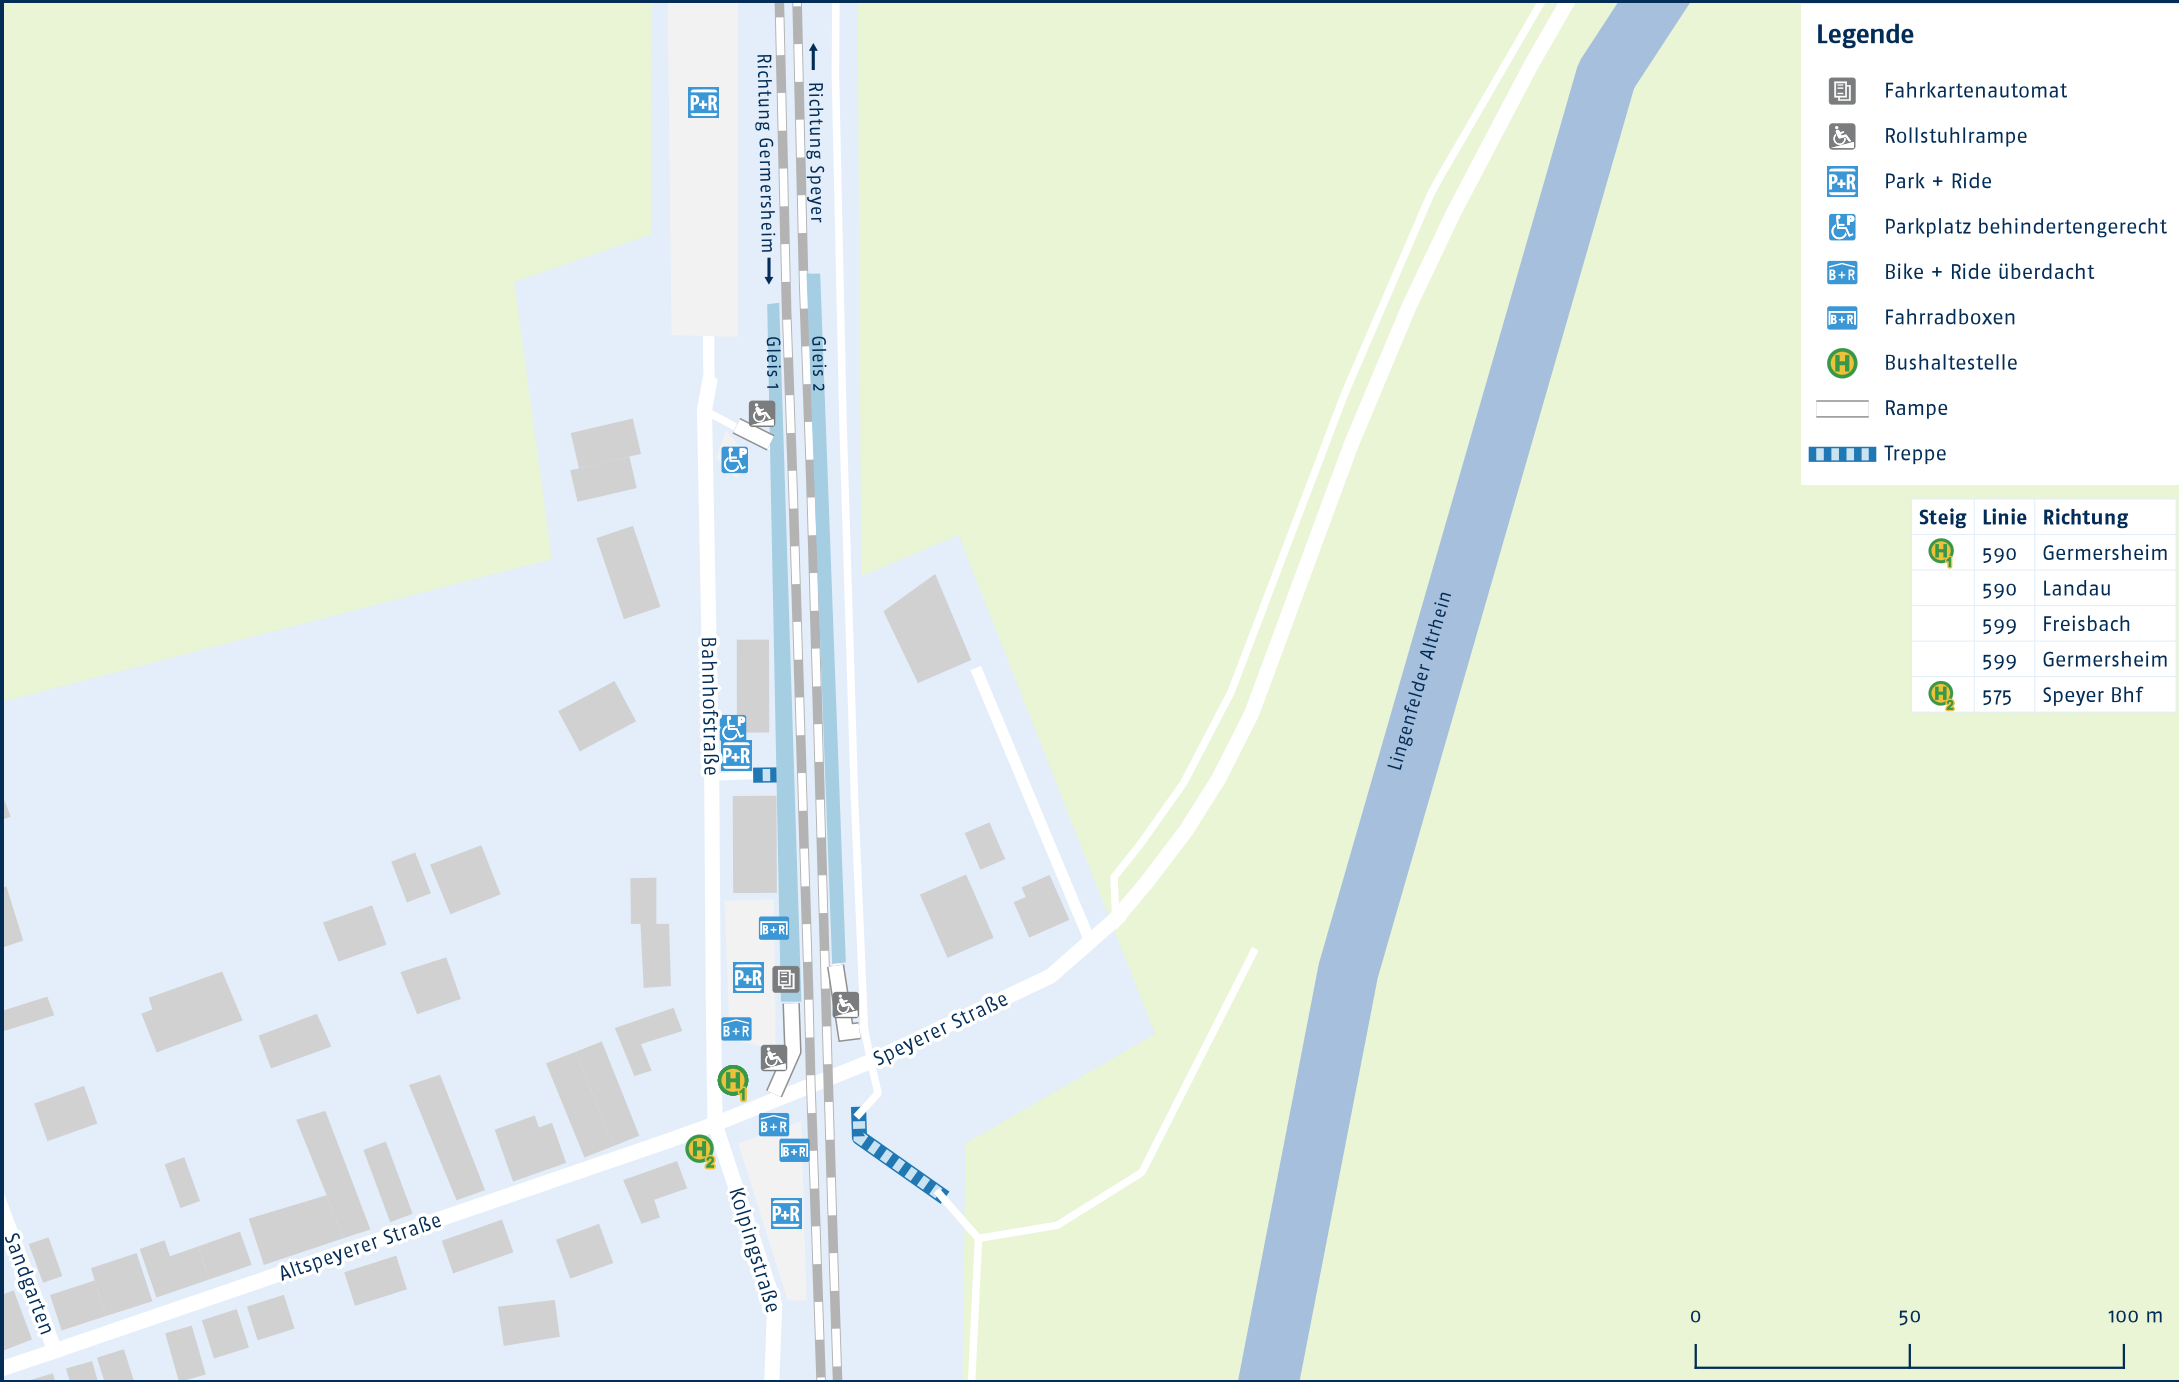

# Lingenfeld Bahnhof

**Legende**

- Fahrkartenautomat
- Rollstuhlrampe
- Park + Ride
- Parkplatz behindertengerecht
- Bike + Ride überdacht
- Fahrradboxen
- Bushaltestelle
- Rampe
- Treppe

Steig	Linie	Richtung
	590	Germersheim
	590	Landau
	599	Freisbach
	599	Germersheim
	575	Speyer Bhf